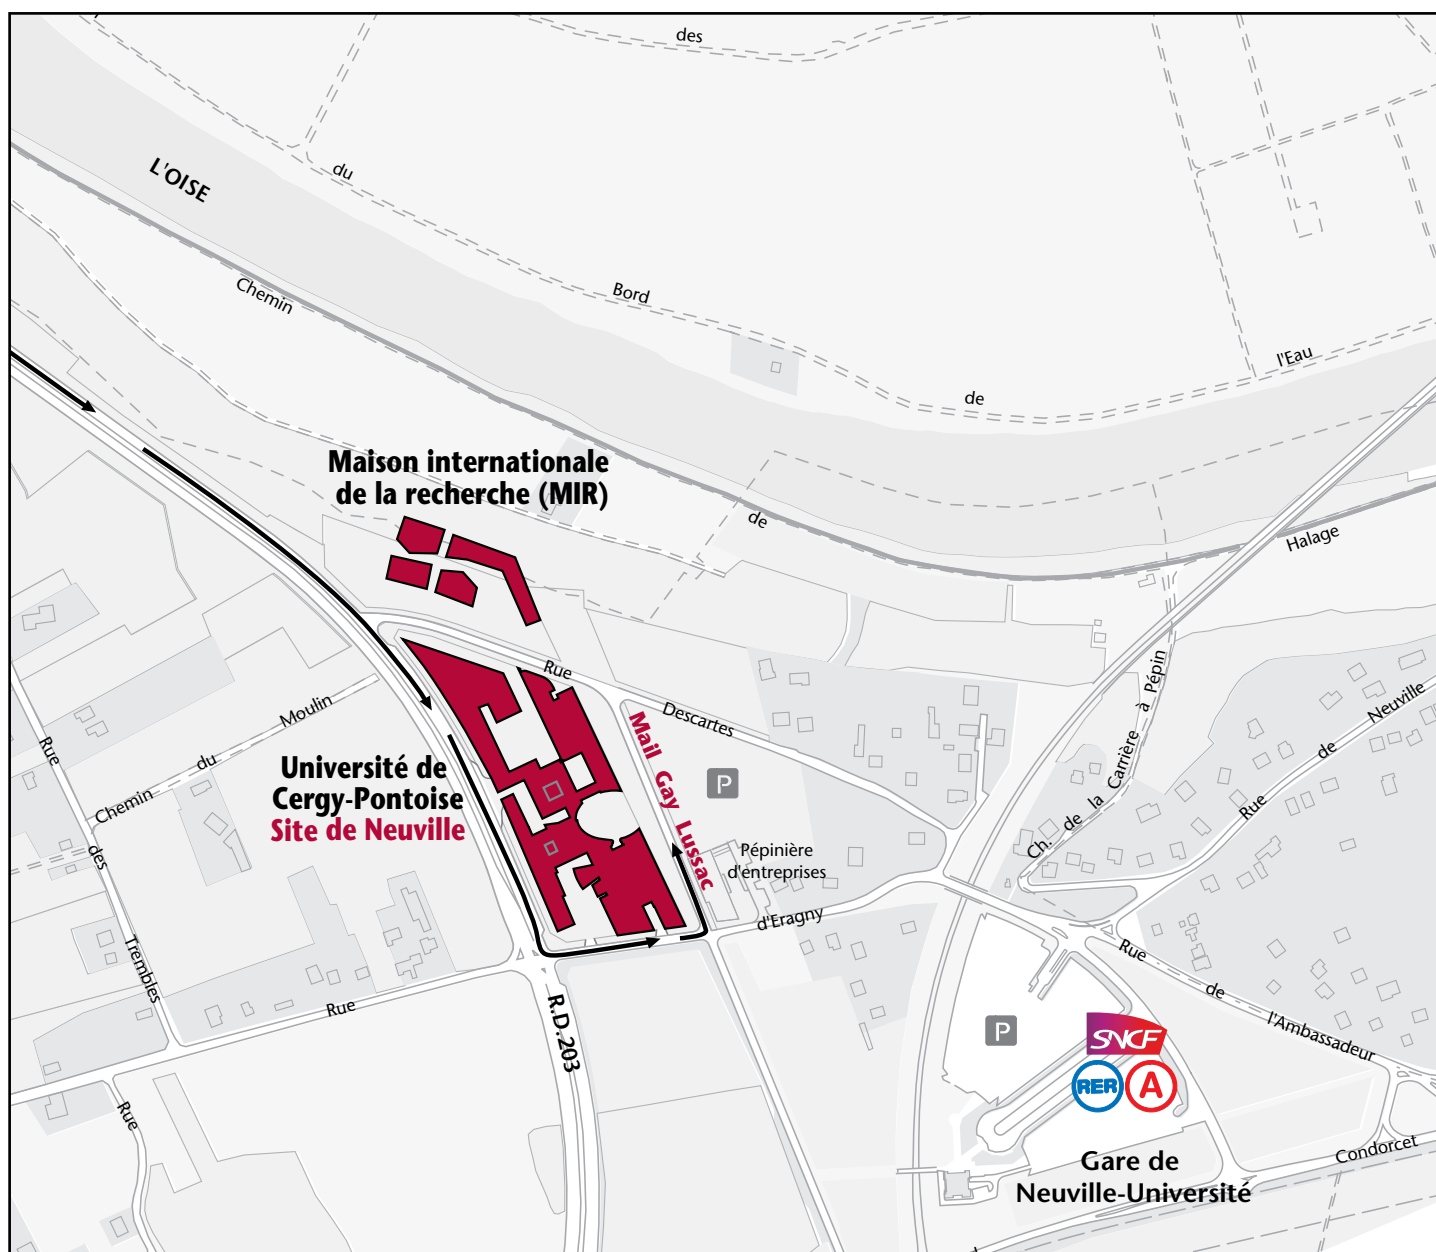

Accès à l'université de Cergy-Pontoise

Site de Neuville

5 mail Gay-Lussac - CS 20601 Neuville - 95031 Cergy-Pontoise cedex
01 34 25 68 30 / 60 00

Accès en voiture

- Depuis Paris : porte Maillot direction La Défense. A86 suivre Cergy-Pontoise. A15 direction Cergy-Pontoise, sortie 7. N184 direction Versailles/Jouy-le-moutier/Neuville-sur-Oise (au feu à droite).
- Depuis Versailles : N184 direction Beauvais jusqu'à Cergy-Pontoise.

Accès en RER

- RER A direction Cergy-le-haut, arrêt Neuville-Université.

Accès en train

Depuis la gare Saint-Lazare ou Nanterre-Université, arrêt Neuville-Université.